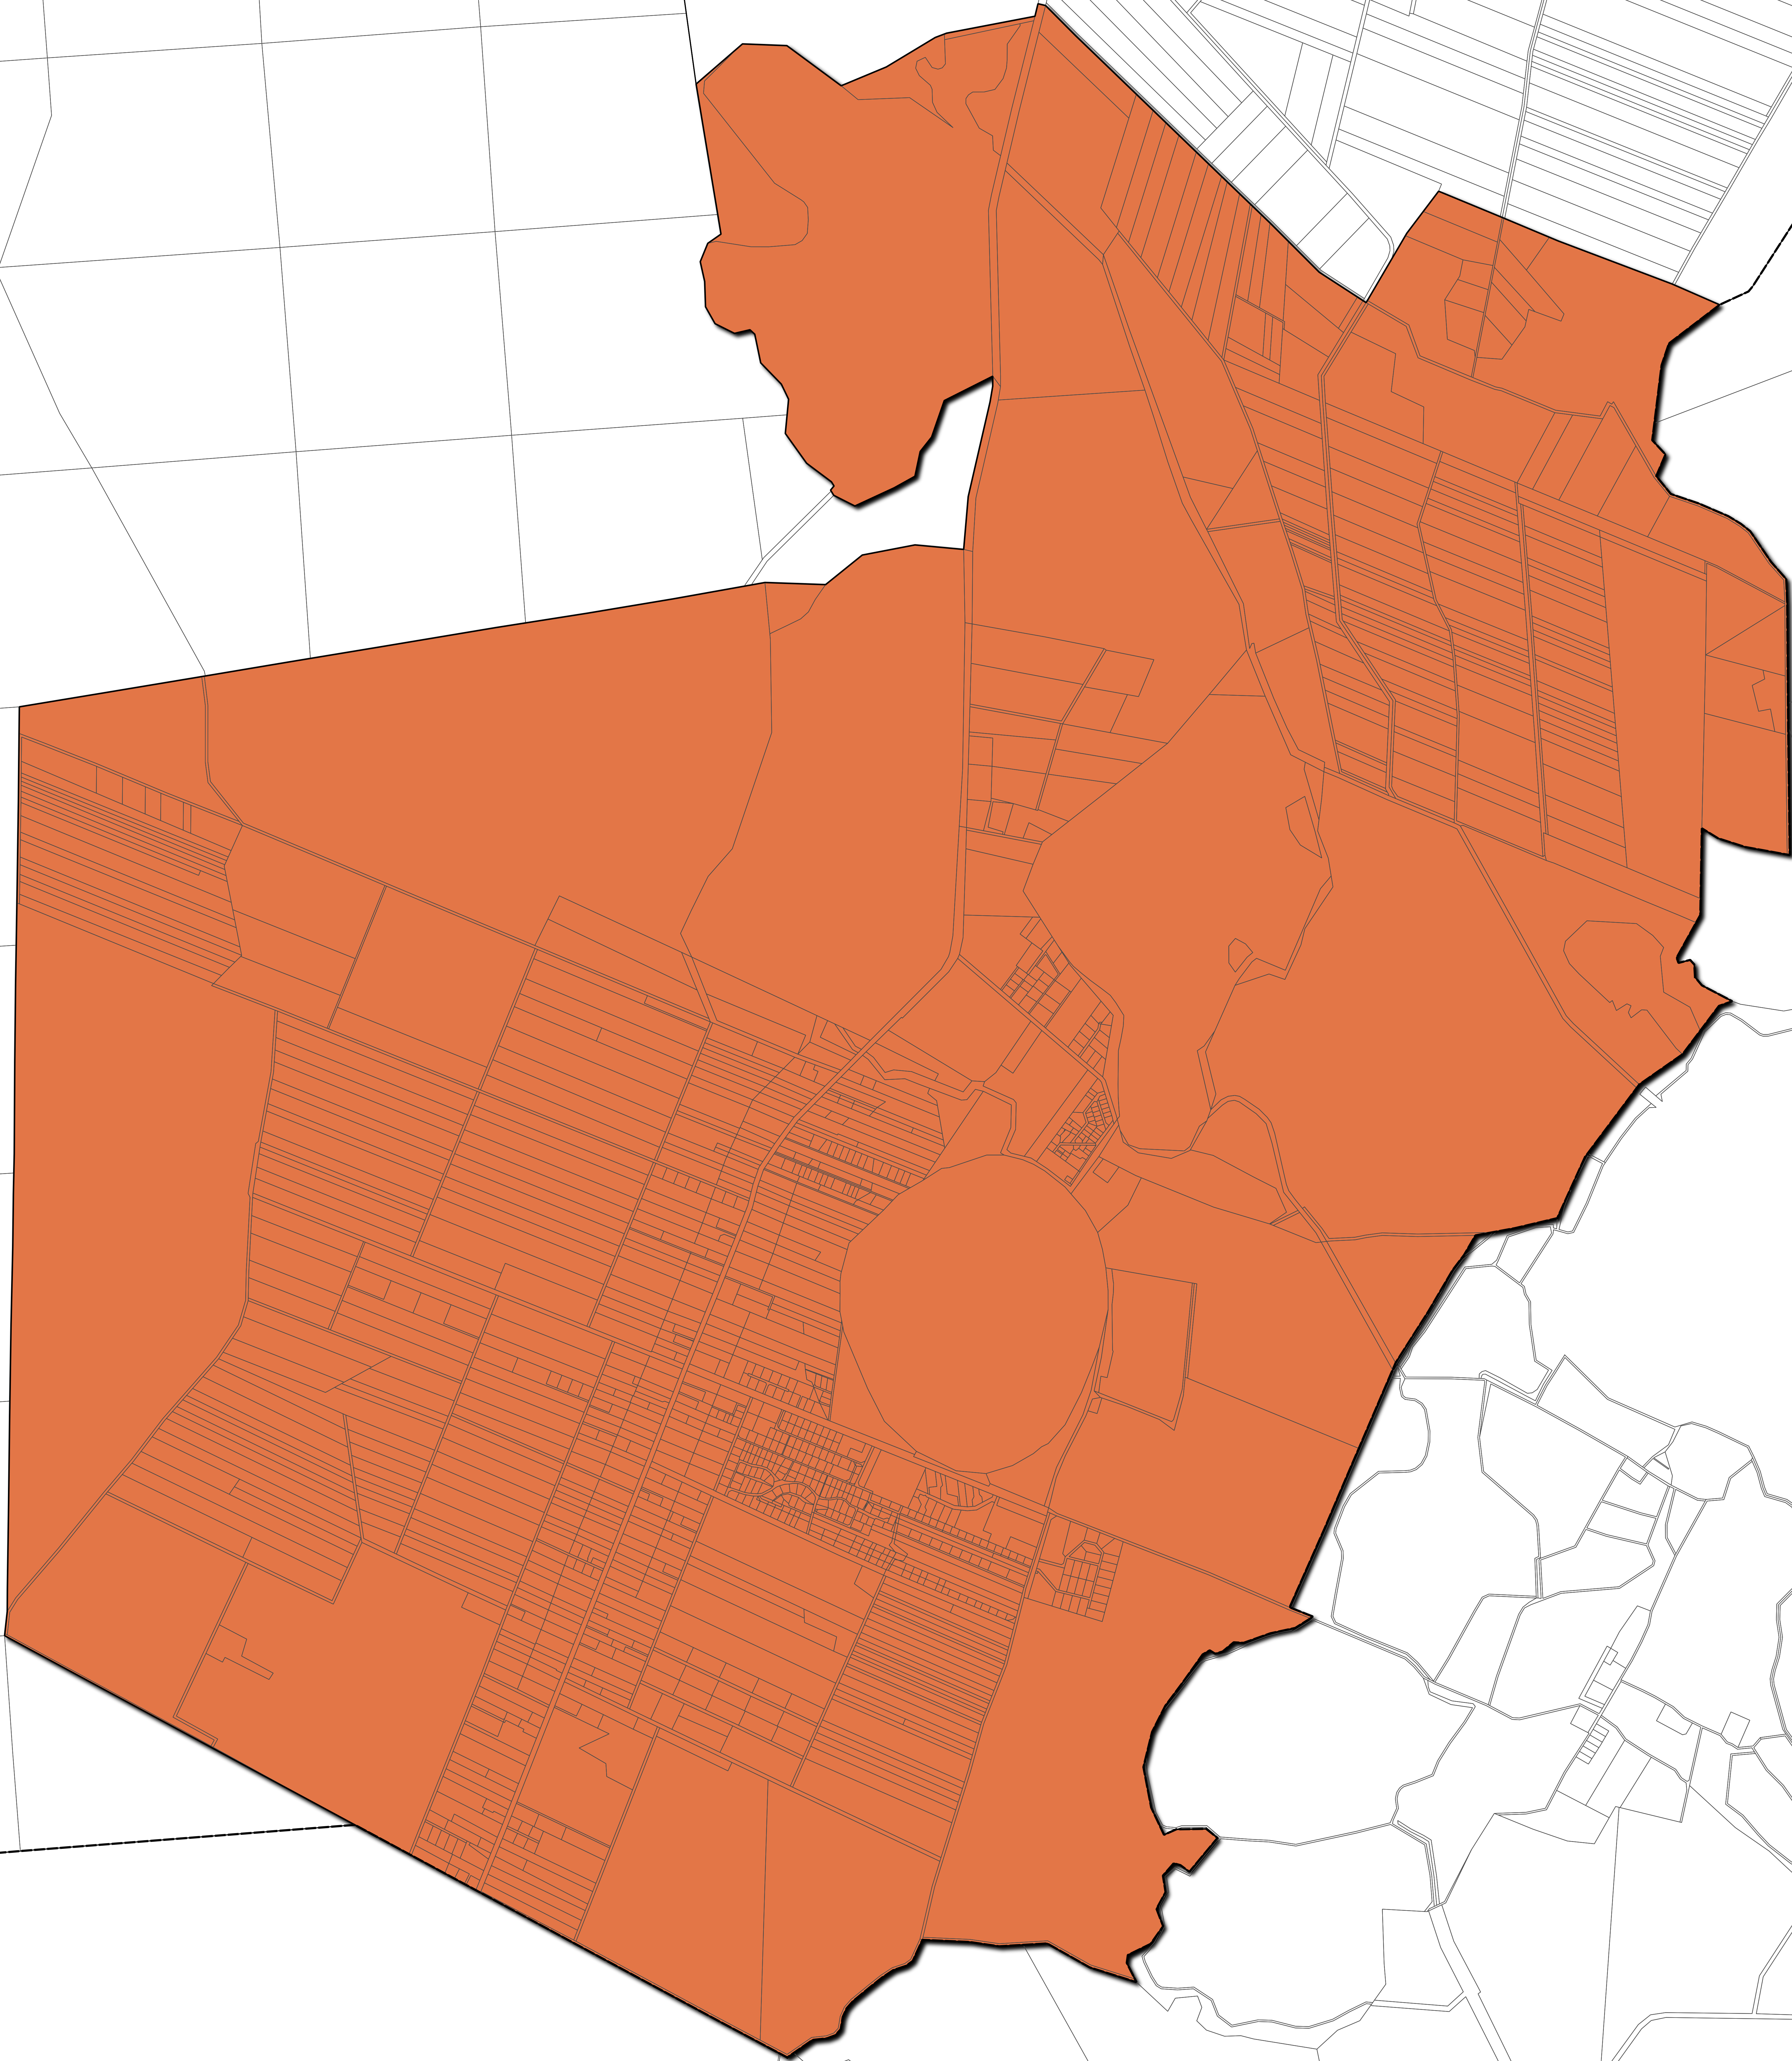

Numer arkusza mapy	1
Podobszar I	Sołectwo Białka
Skala	1:5000
Źródło mapy	Geoportal2.pl
Symbol	 obszar rewitalizacji

Numer arkusza mapy	2
Podobszar II	Sołectwo Kodeniec
Skala	1:5000
Źródło mapy	Geoportal2.pl
Symbol	 obszar rewitalizacji